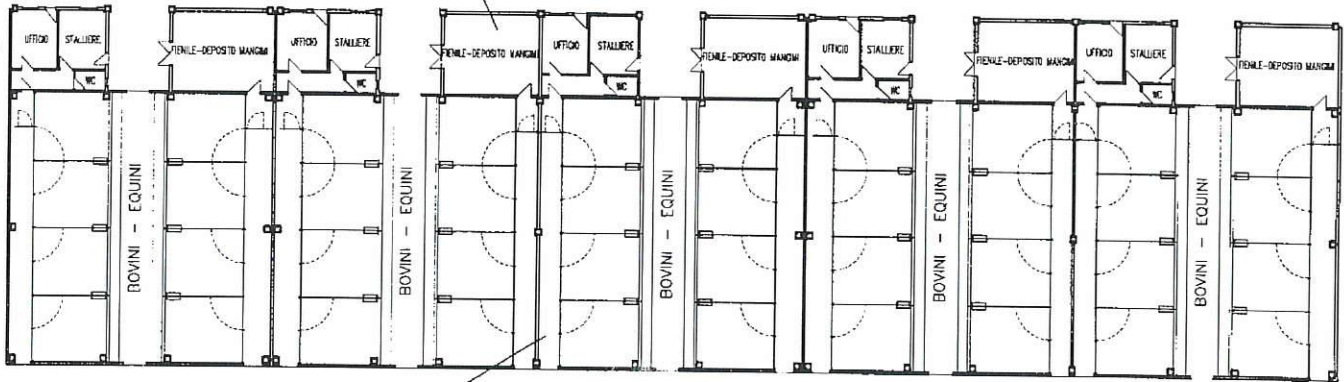

Compilata da:

Perrone Giovanni

Iscritto all'albo:
Architetti

Prov. Bari

N. 892

Scheda n. 3

Scala 1: 500

4

H = 2.70

H MEDIA = 5.60

H = 2.70

Ultima planimetria in atti

Data: 04/03/2021 - n. T74731 - Richiedente: CCCNCL74P18A662H

Totale schede: 5 - Formato di acquisizione: A4(210x297) - Formato stampa richiesto: A4(210x297)