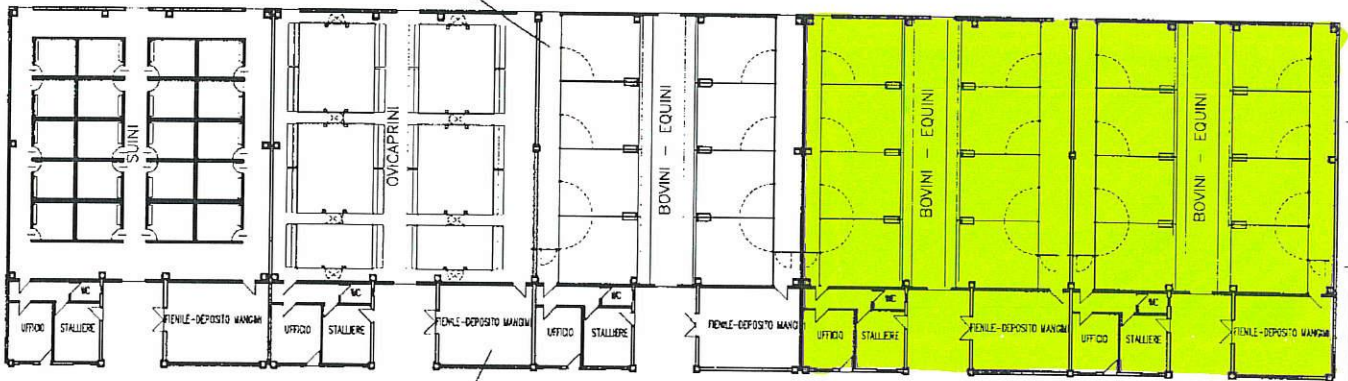

Compilata da:

Perrone Giovanni

Iscritto all'albo:
Architetti

Prov. Bari

N. 892

Scheda n. 3

Scala 1: 500

4

H = 2.70

H MEDIA = 5.60

H = 2.70

Ultima planimetria in atti

Data: 04/03/2021 - n. T74731 - Richiedente: CCCNCL74P18A662H

Totale schede: 5 - Formato di acquisizione: A4(210x297) - Formato stampa richiesto: A4(210x297)