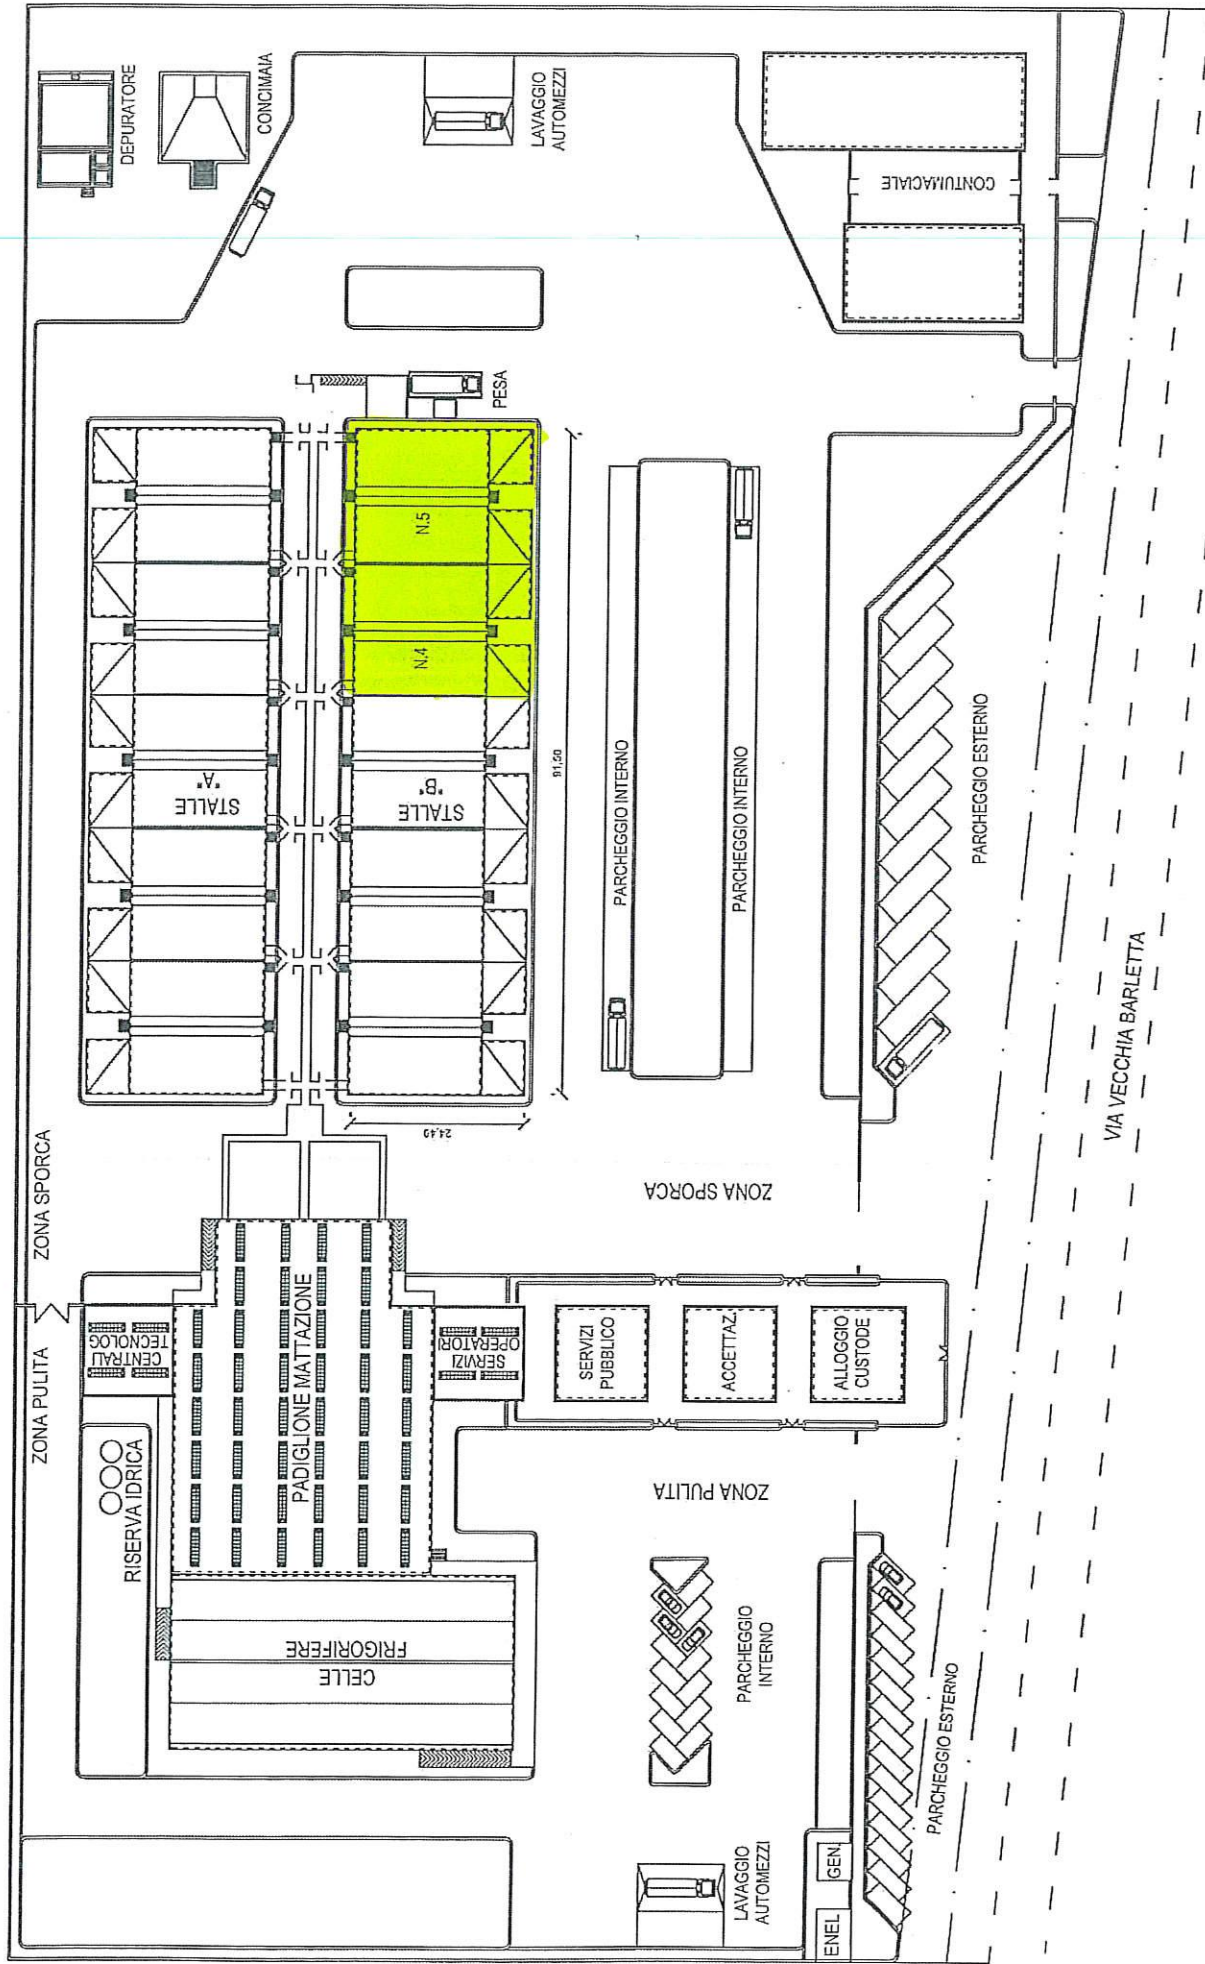

ORTOFOTO – Ubicazione struttura “ex Mattatoio su via Vecchia Barletta”

PLANIMETRIA GENERALE scala 1:500

**Agenzia del Territorio
CATASTO FABBRICATI
Ufficio Provinciale di
Bari**

Dichiarazione protocollo n. 000116459 del 08/03/2002

Planimetria di u.i.u. in Comune di Andria

Via Vecchia Barletta

civ. SC

Identificativi Catastali:

Sezione:

Foglio: 13

Particella: 1084

Subalterno: 1

H = 2.70

H MEDIA = 5.60

H = 2.70

Ultima planimetria in atti

Data: 04/03/2021 - n. T74731 - Richiedente: CCCNCL74P18A662H

Totale schede: 5 - Formato di acquisizione: A4(210x297) - Formato stampa richiesto: A4(210x297)

Catasto dei Fabbricati - Situazione al 04/03/2021 - Comune di ANDRIA (A285) - < Foglio: 13 - Particella: 1084 - Subalterno: 1 >
VIA VECCHIA BARLETTA piano: T;